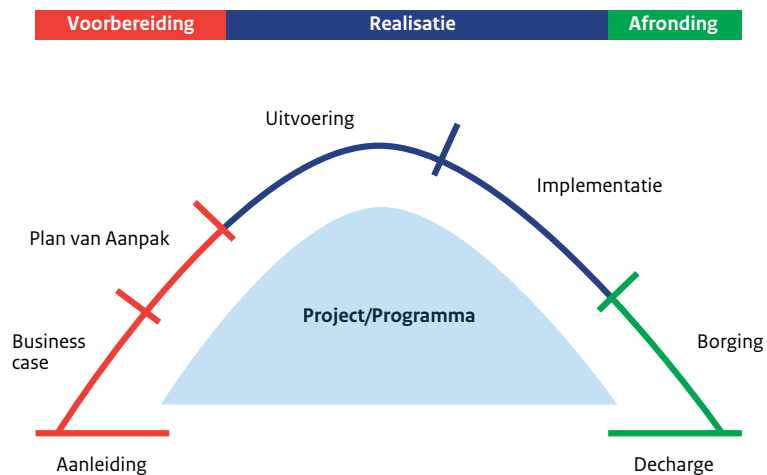

Het Delta Reviewproces in vijf stappen

Het totale Delta Reviewproces van oriëntatie tot rapportage duurt ongeveer tien weken

Fasen in de Delta Review

Contact met Bureau Delta Review

Bezoekadres

Rijkskantoor Beatrixpark
Wilhelmina van Pruisenweg 52 | 2595 AN Den Haag